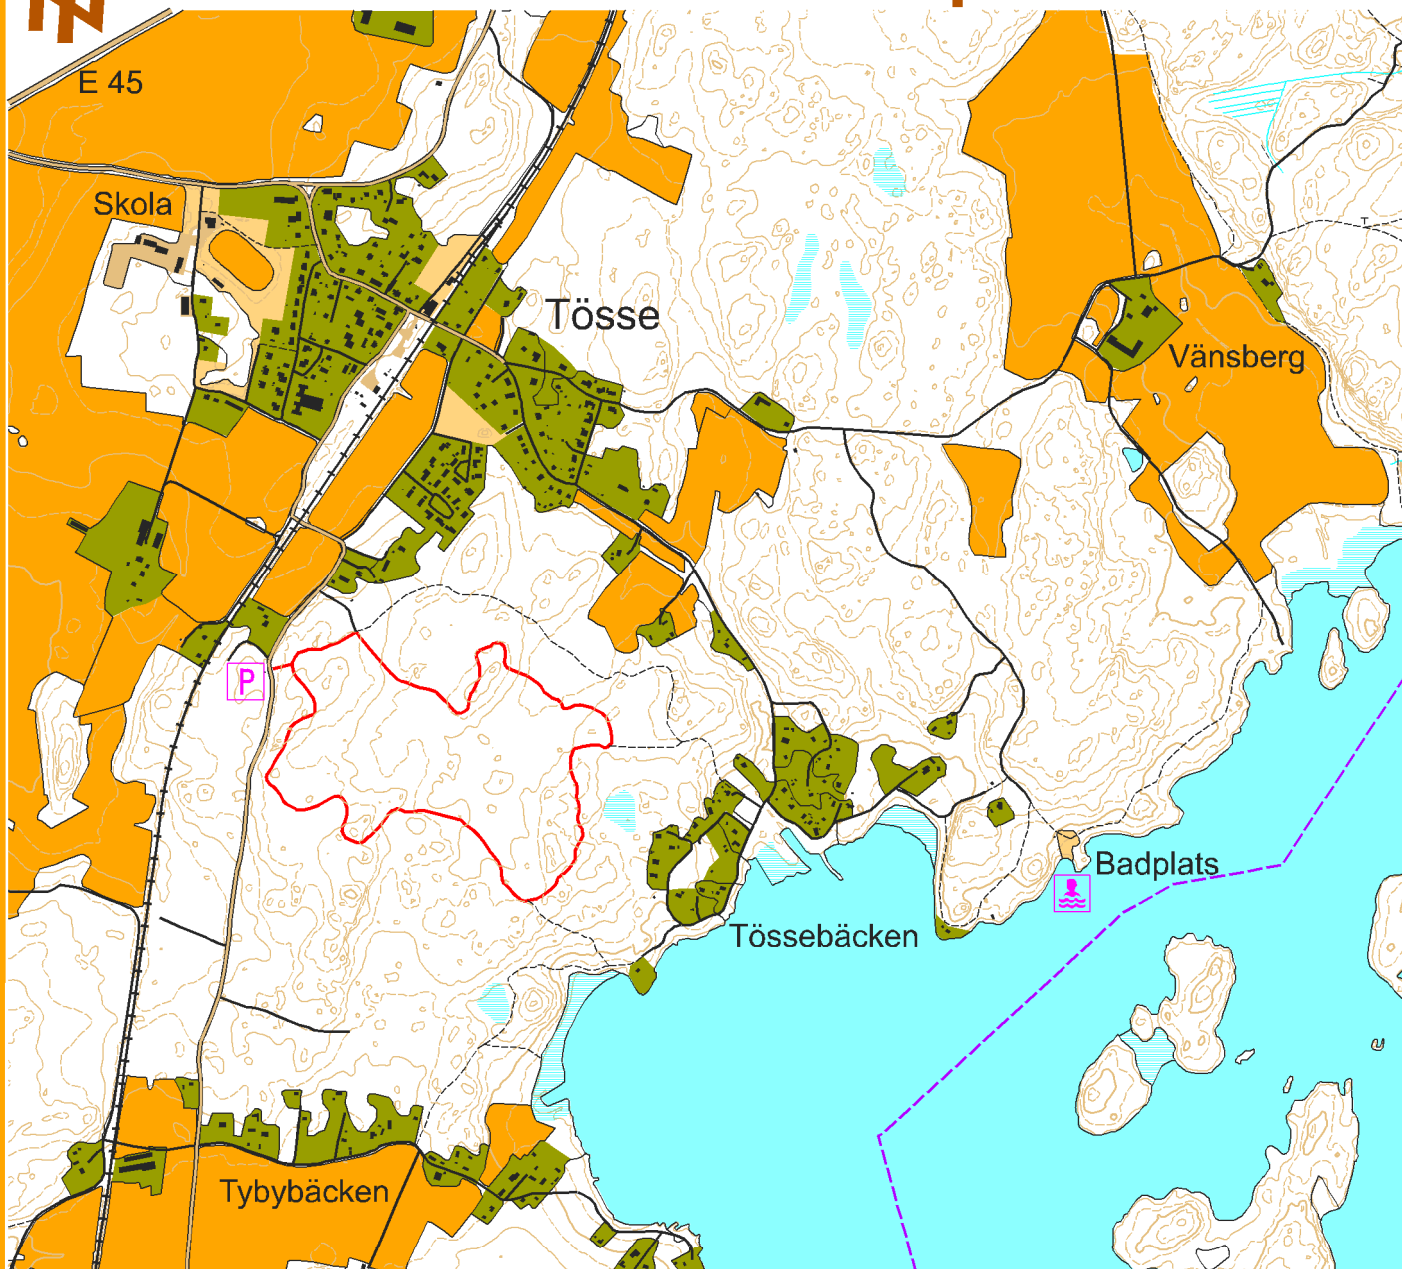

Tösse motionsspår

För att anläggningen skall kunna utnyttjas av alla besökare krävs att man VISAR HÄNSYN och rättar sig efter följande föreskrifter:

- MOTORCYKEL- och MOPEDÅKNING samt RIDNING i motionsspår. ÅR FÖRBJUDET.
- HUNDAR SKALL HÅLLAS KOPPLADE i motionsspåren
- VINTERTID (vid snötillgång) PREPARERAS SKIDSPÅR och vi vädjar till alla att INTE GÅ ELLER RASTA HUNDARNA I SKIDSPÅREN

SPÅRINFORMATION

SPÅRLÄNGD/ TERRÄNG/ KARTA

Elljusspår

2,5 km Röd

Ekv. 5 m.

0 100 200 300 400 500

1000 m

TAVLANS
PLATS

TEKNIK OCH FRITID
SÄFFLE - ÅMÅL