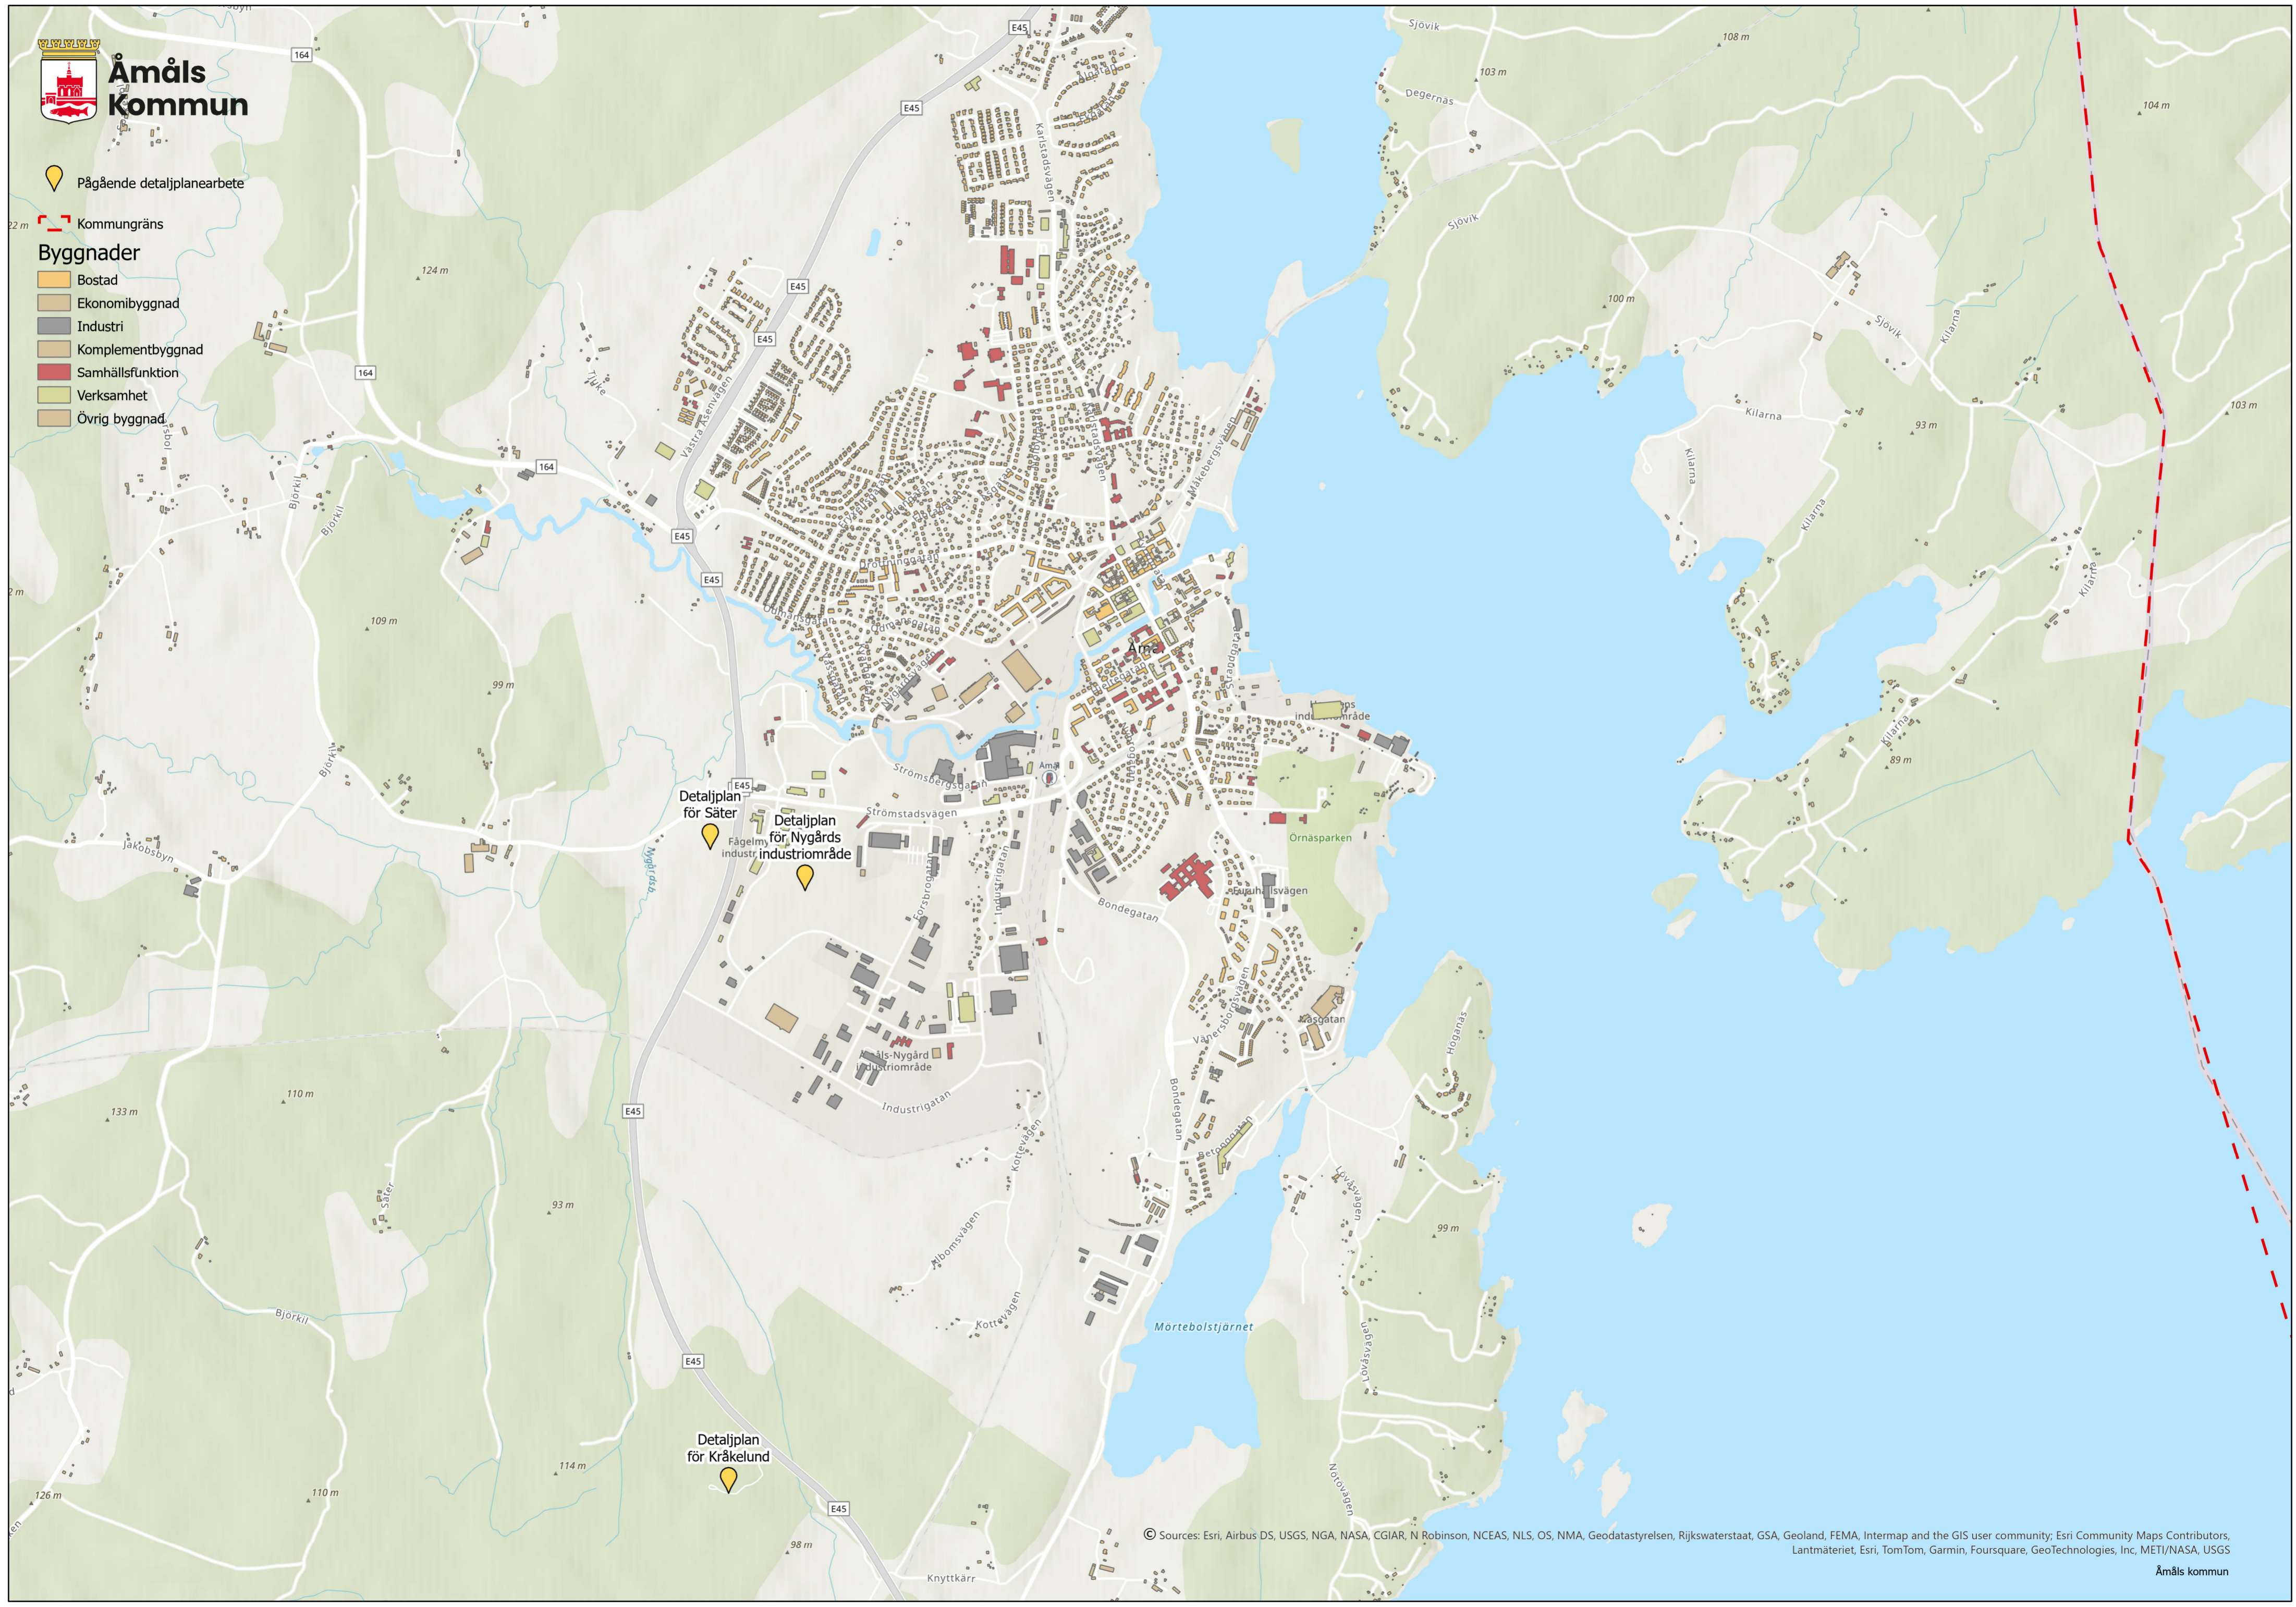

Åmåls Kommun

Pågående detaljplanearbete

Kommungräns

Byggnader

- Bostad
- Ekonomibygnad
- Industri
- Komplementbyggnad
- Samhällsfunktion
- Verksamhet
- Övrig byggnad

© Sources: Esri, Airbus DS, USGS, NGA, NASA, CGIAR, N Robinson, NCEAS, NLS, OS, NMA, Geodastystyrelsen, Rijkswaterstaat, GSA, Geoland, FEMA, Intermap and the GIS user community; Esri Community Maps Contributors, Lantmäteriet, Esri, TomTom, Garmin, Foursquare, GeoTechnologies, Inc, METI/NASA, USGS